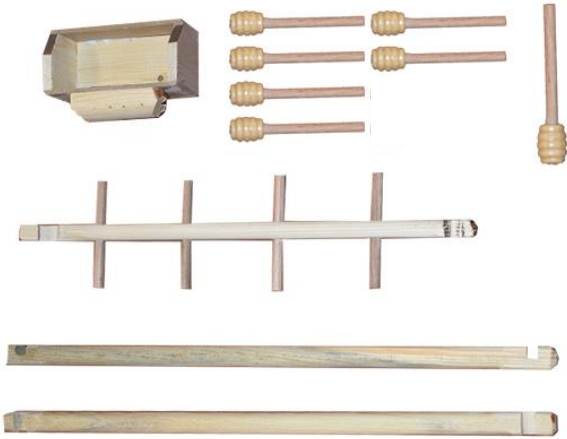

# SİNCAN 1 NOLU L TİPİ KAPALI CEZA İNFAZ KURUMU İŞYURDU MÜDÜRLÜĞÜ AHŞAP KUŞ KAFESİ MONTAJ ŞEMASI

**ÖN PANEL**

**SOL YAN PANEL**

**SAĞ YAN PANEL**

**ARKA PANEL**

**BAĞLANTI PARÇALARI**

**ÇATI**

**SÜRGÜLÜ ALT PANEL**

# SİNCAN 1 NOLU L TİPİ KAPALI CEZA İNFAZ KURUMU İŞYURDU MÜDÜRLÜĞÜ AHŞAP KUŞ KAFESİ MONTAJ ŞEMASI

4

3

2

1

Satın aldığınız ürün; paketlenmeden önce montajı yapılarak kontrol edilmiş, parçaları eksiksiz bir şekilde pakete konulmuştur. Bu sebeple üründen eksik parça çıktığına ilişkin talepler kabul görmeyecektir. Ürün; 4 adet yan panel, 1 adet sürgülü çatı paneli, 1 adet sürgülü alt panel, 2'si yedek olmak üzere 7 adet bağlantı sabitleme pimi, 1 adet yemlik, 1 adet merdiven, 2 adet tüneme çubuğundan oluşmaktadır. Bağlantı şemasındaki sıra ile yan panellerin bağlantılarını yapınız. Şekil 3' te olduğu gibi yan panellerin bağlantısını tamamladıktan sonra şekil 4'te olduğu gibi çatı panelini sürgü yuvasına takarak bağlantısını tamamlayınız. Kafesin alt kısmında bulunan pim deliklerine bağlantı sabitleme pimlerini şekil 7'de olduğu gibi 4 adet bağlantı sabitleme pimini takınız. 1 adet bağlantı sabitleme pimini kafesin kapısına takınız. Sürgülü alt paneli takarak montajı tamamlayınız. İyi günlerde kullanınız.