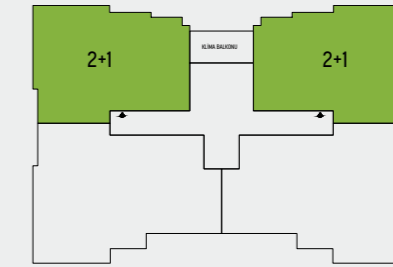

KONFOR BAZILARI İÇİN UZAK BİR HAYAL, RENGİ ANTALYA GREENPARK'TAYSA STANDARTTIR...

5 blokta oluşan, az katlı, yatay mimarinin gövçalıcı örneklerinden biri olan projemizde, 95 m²'den 125 m²'ye kadar değişen daire büyüklükleriyle, 2+1 ve 3+1'den oluşan seçenekler sunuyoruz. Her metre karesinde kalitenin ve konforun yansımaları görülen daireler, hayatınıza kolaylık katan kullanım özellikleriyle de, yaşanılası mekanlara dönüşüyor...

TİP 2+1 BRÜT 99,50 m²

- 1 - Salon : 18,30 m²
 - 2 - Mutfak : 11,00 m²
 - 3 - Eb. Yatak Odası : 10,25 m²
 - 4 - Eb. Banyo : 2,90 m²
 - 5 - Yatak Odası : 8,30 m²
 - 6 - Banyo : 3,75 m²
 - 7 - Giriş Holü : 6,50 m²
 - 8 - Balkon-1 : 9,00 m²
 - 9 - Balkon-2 : 2,00 m²
- NET TOPLAM : 72,00 m²