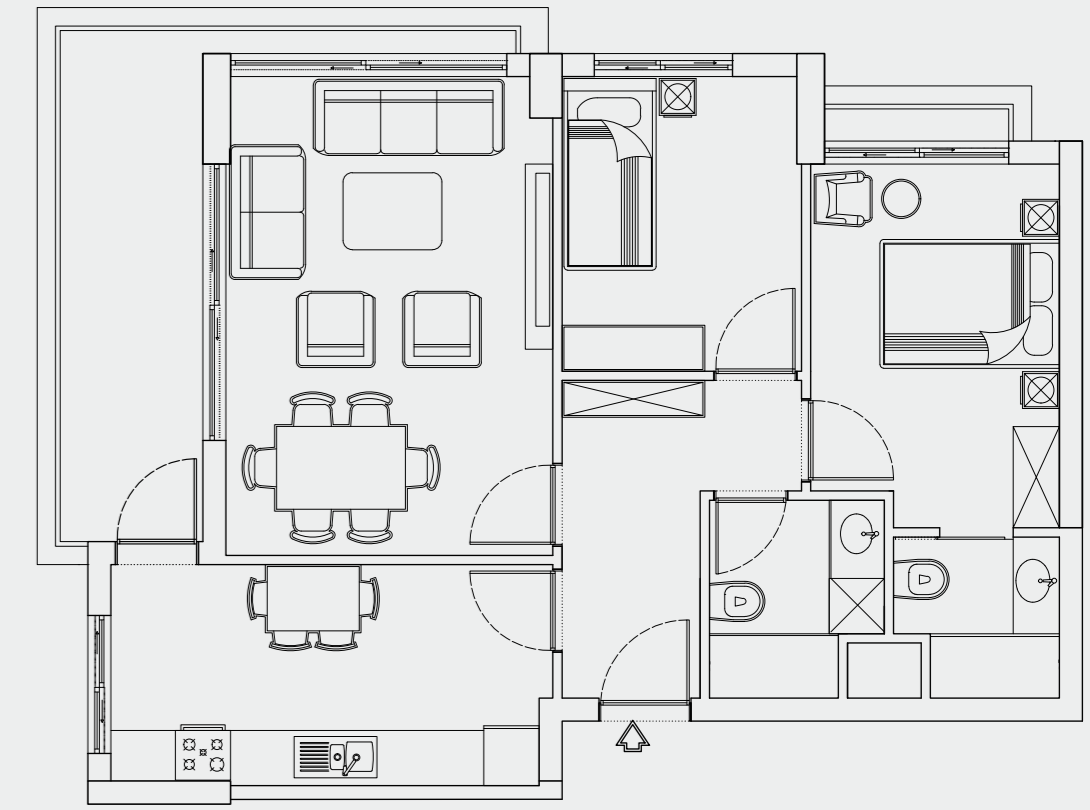

TİP 2+1 BRÜT 99,50 m²

- 1 - Salon : 18,30 m²
 - 2 - Mutfak : 11,00 m²
 - 3 - Eb. Yatak Odası : 10,25 m²
 - 4 - Eb. Banyo : 2,90 m²
 - 5 - Yatak Odası : 8,30 m²
 - 6 - Banyo : 3,75 m²
 - 7 - Giriş Holü : 6,50 m²
 - 8 - Balkon-1 : 9,00 m²
 - 9 - Balkon-2 : 2,00 m²
- NET TOPLAM : 72,00 m²