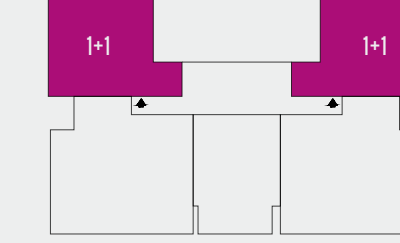

TİP-1 1+1 BRÜT 66,00 m² / NET 50,30 m²

- 1 - Salon+Mutfak : 19,30 m²
- 2 - Yatak Odası : 13,80 m²
- 3 - Banyo : 4,00 m²
- 4 - Hol : 5,70 m²
- 5 - Balkon : 7,50 m²

TİP-2 1+1 BRÜT 66,00 m² / NET 52,00 m²

- 1 - Salon+Mutfak : 26,50 m²
- 2 - Yatak Odası : 14,20 m²
- 3 - Banyo : 3,50 m²
- 4 - Balkon : 7,90 m²