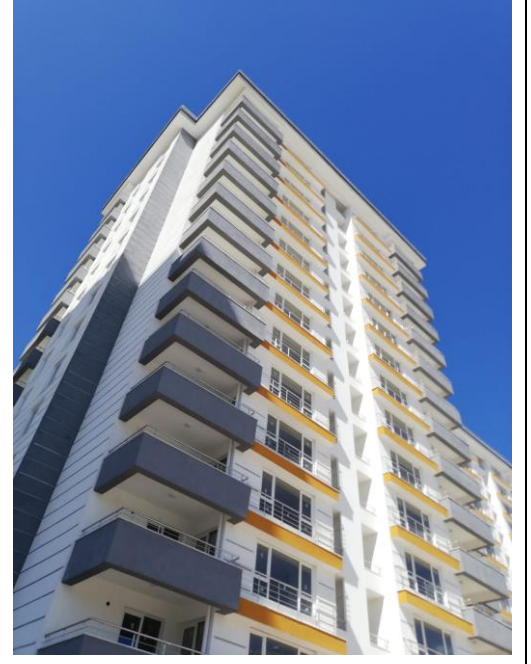

## Yüreğir Hâkim ve C. Savcısı Lojmanları

Mülkiyeti	: ATGV
İlçesi	: Çukurova
Mahallesi	: Mahfesiğmaz Mahallesi
Blok Sayısı	: 10
Blok Kat Sayısı	: 14
Dairelerin Metrekaresi	: 135 ve 143 m <sup>2</sup> (Kullanım Alanı)
Dairelerin Oda Sayısı	: 3+1
Daire Sayısı	: 300

Mülkiyeti Milli Emlak Müdürlüğüne ait olan bu lojmanların ulaşım sıkıntısı bulunmamaktadır. Adana Adliyesi (Yeni bina) ve Adana Bölge Adliye Mahkemesi yakınındadır. Isıtma sistemi merkezi doğalgaz ile sağlanmaktadır.