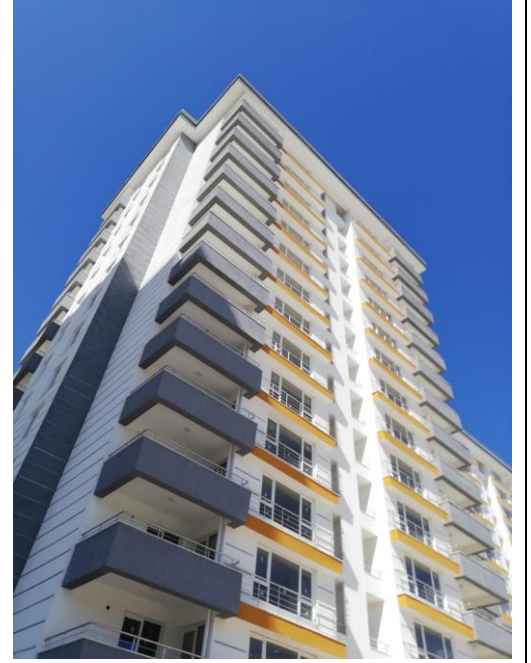

LOJMANLAR:

Yüreğir Hâkim ve C. Savcısı Lojmanları

Mülkiyeti	: Hazine
İlçesi	: Yüreğir
Mahallesi	: Kazım Karabekir Mahallesi
Blok Sayısı	: 10
Blok Kat Sayısı	: 14
Dairelerin Metrekaresi	: 135 ve 143 m ² (Kullanım Alanı)
Dairelerin Oda Sayısı	: 3+1
Daire Sayısı	: 300

Mülkiyeti Milli Emlak Müdürlüğüne ait olan bu lojmanların ulaşım sıkıntısı bulunmamaktadır. Adana Adliyesi (Yeni bina) ve Adana Bölge Adliye Mahkemesi yakınındadır. Isıtma sistemi merkezi doğalgaz ile sağlanmaktadır.

Mülkiyeti Adalet Teşkilatını Güçlendirme Vakfına ait olan bu lojmanların ulaşım sıkıntısı bulunmamaktadır. Lojmanlar oldukça işlek olan Kenan Evren Bulvarına çok yakın olup, Çukurova ilçesinde yer almaktadır. Isıtma sistemi her daireye müstakil doğalgaz ile sağlanmaktadır. Lojman çevresinden çok sayıda özel hastane, alışveriş merkezleri ve okullar yer almaktadır.

Mülkiyeti Hazineye ait olan Cemalpaşa Lojmanları, Cemalpaşa mahallesinde 1970 li yıllarda küçük bir arsa üzerine inşa edilmiştir. Isıtma sistemi merkezi doğalgaz sistemi ile sağlanmaktadır. Lojmanda lokal bulunmaktadır. Çocuk odası 6,5 m², oturma odası 8 m², yatak odası 10 m²'dir. Çarşı merkezinde bulunmaktadır. Ulaşım yönünden herhangi bir sıkıntısı yoktur. Lojman etrafından çok sayıda alışveriş merkezi, hastane, okul bulunmaktadır.