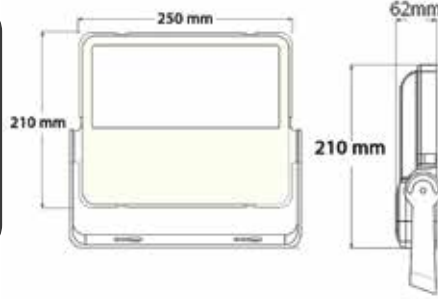

ÜRÜN KATALOĞU

İskenderun M Tipi Kapalı ve Açık Ceza İnfaz Kurumu İşyurdu Müdürlüğü

Teknik Özellikler

Gövde: Alüminyum Enjeksiyon
 Renk: 3000K-4000K-6500K
 Volt: AC 220-240 50/60Hz
 Lens: Pmma
 Cam: 5mm Temperli Cam
 Lümen: 125lm/w

Led Panel

Teknik Özellikler

Gövde:Dkp Sac
Renk:3000K-4000K-6500K
Volt: AC 220-240 50/60Hz
Lümen:125lm/w

MODEL	WATT	AÇILAR	ÖLÇÜLER
ADNR-6060-SÜ	40 Watt	120°	60cmX60cm (Sıva üstü)

Led Panel

Teknik Özellikler

Led Panel

Teknik Özellikler

Gövde: Dkp Sac
Renk: 3000K-4000K-6500K
Volt: AC 220-240 50/60Hz
Lümen: 125lm/w

MODEL	WATT	AÇILAR	ÖLÇÜLER
ADNR-3030-SÜ	20 Watt	120°	30cmX30cm (Sıva üstü)

Led Ampül

Teknik Özellikler