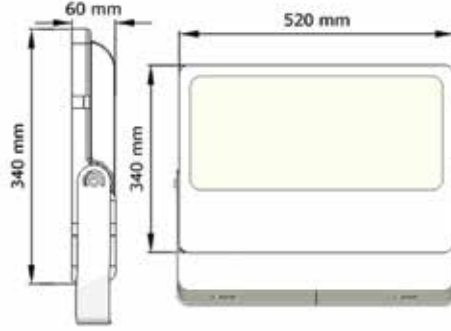

Led Projektör

Teknik Özellikler

Gövde: Alüminyum Enjeksiyon
Renk: 3000K-4000K-6500K
Volt: AC 220-240 50/60Hz
Lens: Pmma
Cam: 5mm Temperli Cam
Lümen: 125lm/w