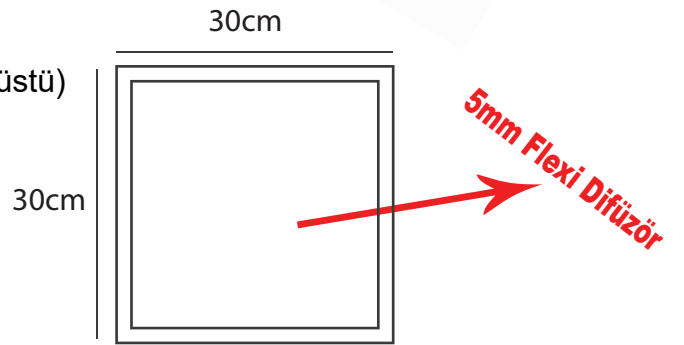

Led Panel

Teknik Özellikler

Gövde: Dkp Sac
Renk: 3000K-4000K-6500K
Volt: AC 220-240 50/60Hz
Lümen: 125lm/w

MODEL	WATT	AÇILAR	ÖLÇÜLER
ADNR-3030-SÜ	20 Watt	120°	30cmX30cm (Sıva üstü)