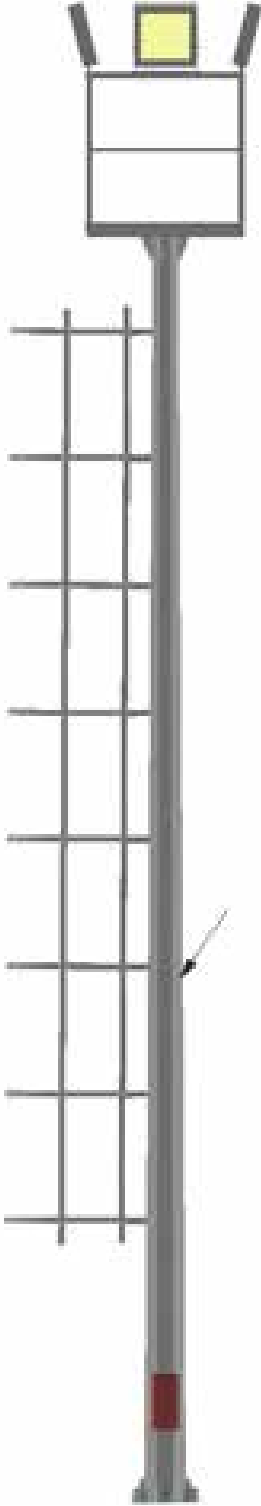

PD1 PLATFORMLU KORUMA MERDİVENLİ

- 130 km/saat rüzgar hızına dayanımlıdır.
- TS 914 ISO EN 1461 Sıcak Daldırma Galvanizli.
- Aydınlatma LED (Gücü proje bazlı heaplara göre 100-1000 W a kadar değişen aralıklarda)
- IP 65 Koruma
- 6 metreden 12 metreye kadar üretim.