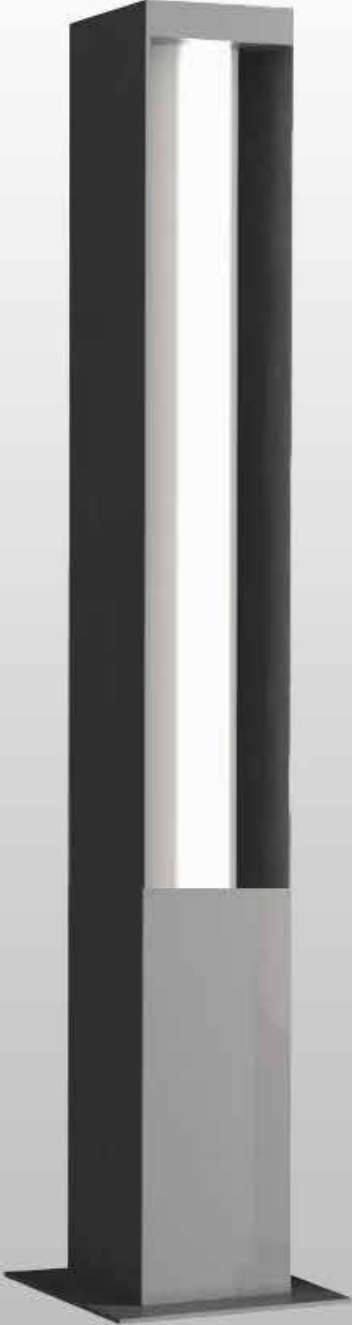

ADNR-8031

15W LED 5W LED

- •Alüminyum Gövde.
- •Opal PMMA.
- •Tüm Vida Ve Dış Aksamları Civatalar Paslanmaz çeliktir.
- Uzun Ömürlü Silikon Contalar.
- Elektrostatik Polyester Toz Boyalı

80-130 cm