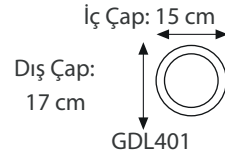

Teknik Özellikler

Gövde: Alüminyum
Renk: 3000K-4000K-6500K
Volt: AC 220-240 50/60Hz
Lümen: 100lm/w

MODEL	WATT	AÇILAR
ADNR-SP-12	12Watt	180°
ADNR-SP-18	18Watt	180°