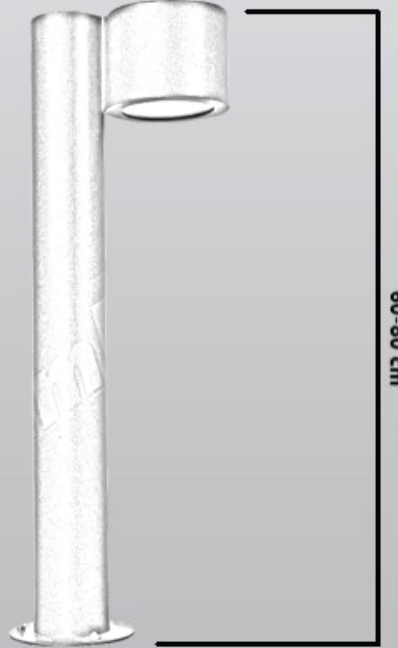

ADNR-8040

25 watt led

- •Alüminyum Gövde.
- •Opal PMMA.
- •Tüm Vida Ve Dış Aksamları Civatalar Paslanmaz çeliktir.
- Uzun Ömürlü Silikon Contalar.
- Elektrostatik Polyester Toz Boyalı