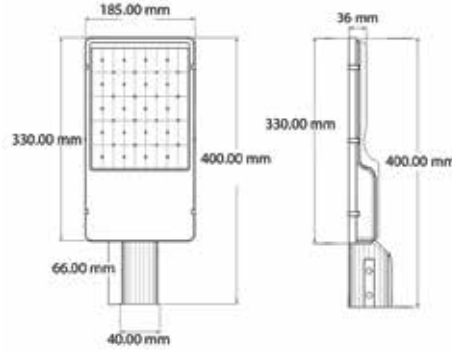

Led Sokak Armatürü

Teknik Özellikler

Gövde: Alüminyum Enjeksiyon
Renk: 3000K-4000K-6500K
Volt: AC 220-240 50/60Hz
Lens: Pmma
Cam: 5mm Temperli Cam
Lümen: 125lm/w