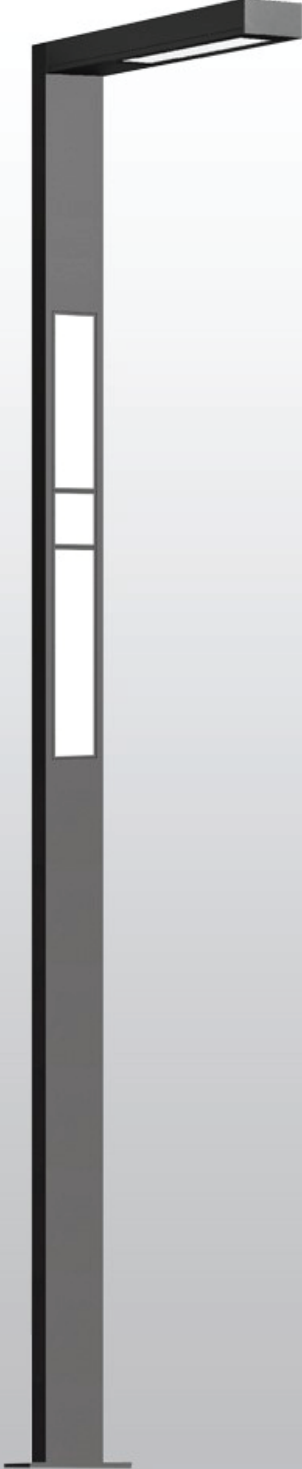

ADNR-5264

45W POWER LED

- Isıya dayanıklı Temperli cam
- Alüminyum profil
- Uzun ömürlü silikon contalar kullanılmaktadır.
- Ürün elektrostatik polyester toz boya ile tüm RAL renklerinde boyanabilir.
- Kullanılan tüm vida ve aksesuarlar paslanmaz çeliktir.

350-400 cm