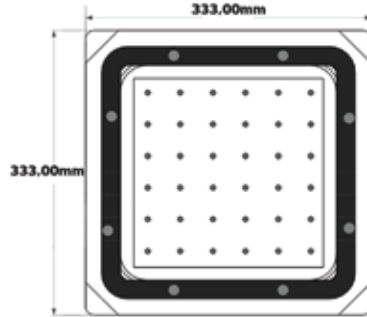

Led Etanj Armatürü

Teknik Özellikler

Gövde: Alüminyum Ekstrüzyon
Renk: 3000K-4000K-6500K
Volt: AC 220-240 50/60Hz
Lümen: 125lm/w

MODEL	WATT	AÇILAR
ADNR-ETJ-20	20Watt	180°
ADNR-ETJ-40	40Watt	180°

60cm
120cm

Led Yüksek Tavan Armatürü

Teknik Özellikler

Gövde: Alüminyum
Renk: 3000K-4000K-6500K
Volt: AC 220-240 50/60Hz
Lümen: 125lm/w

MODEL	WATT	AÇILAR
ADNR-YTA-100	100Watt	60°90°120°
ADNR-FLR-150	150Watt	60°90°120°