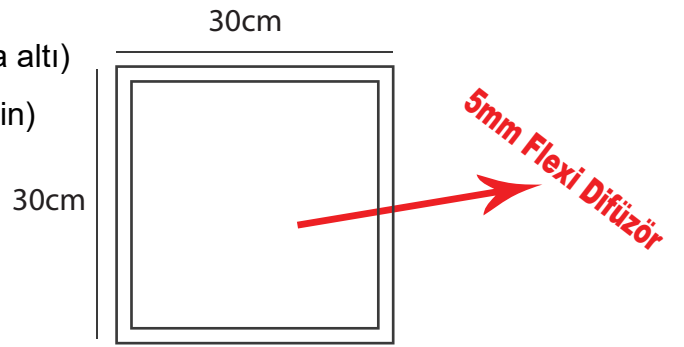

Led Panel

Teknik Özellikler

Gövde: Alüminyum Etrüzyon
Renk: 3000K-4000K-6500K
Volt: AC 220-240 50/60Hz
Lümen: 125lm/w

MODEL	WATT	AÇILAR	ÖLÇÜLER
ADNR-3030-SA	20 Watt	120°	30cmX30cm (Sıva altı)
ADNR-3030-K	20 Watt	120°	30cmX30cm (Klipin)