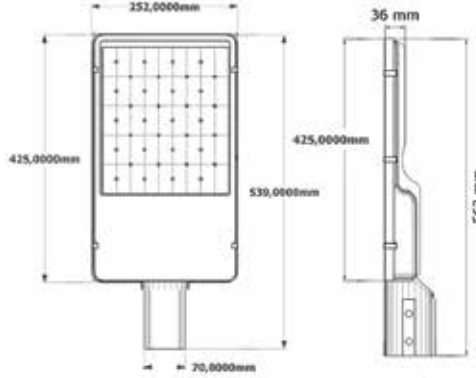

Led Sokak Armatürü

Teknik Özellikler

Gövde: Alüminyum Enjeksiyon
Renk: 3000K-4000K-6500K
Volt: AC 220-240 50/60Hz
Lens: Pmma
Cam: 5mm Temperli Cam
Lümen: 125lm/w