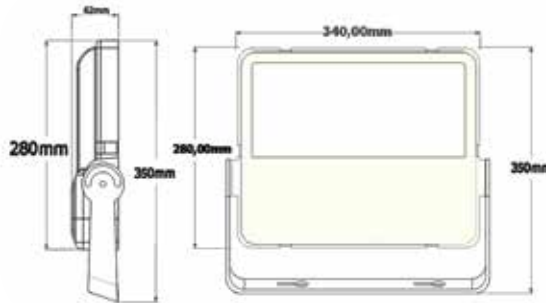

Teknik Özellikler

Gövde: Alüminyum Enjeksiyon
Renk: 3000K-4000K-6500K
Volt: AC 220-240 50/60Hz
Lens: Pmma
Cam: 5mm Temperli Cam
Lümen: 125lm/w