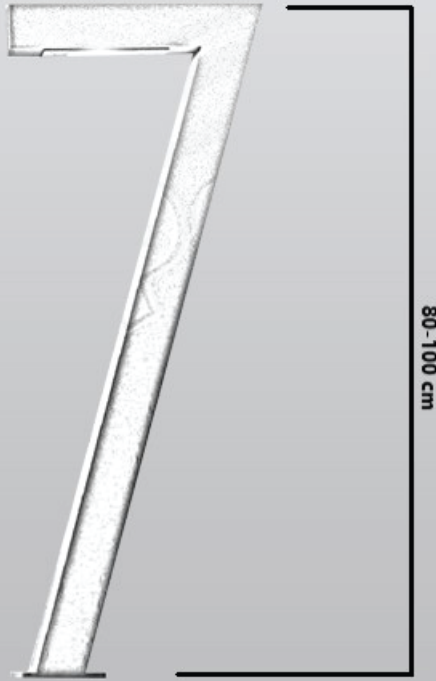

ADNR-8126

20 watt led

- •Alüminyum Gövde.
- •Opal PMMA.
- •Tüm Vida Ve Dış Aksamları Civatalar Paslanmaz çeliktir.
- Uzun Ömürlü Silikon Contalar.
- Elektrostatik Polyester Toz Boyalı