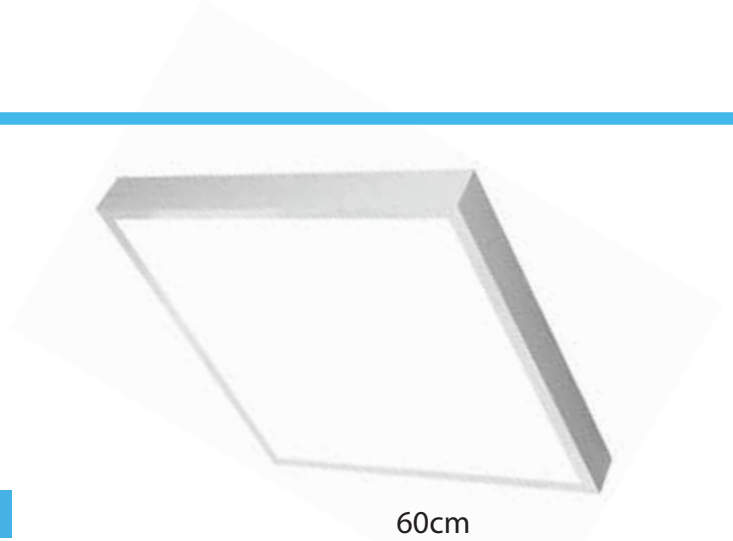

Led Panel

Teknik Özellikler

Gövde:Dkp Sac
Renk:3000K-4000K-6500K
Volt: AC 220-240 50/60Hz
Lümen:125lm/w

MODEL	WATT	AÇILAR	ÖLÇÜLER
ADNR-6060-SÜ	40 Watt	120°	60cmX60cm (Sıva üstü)