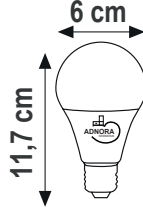

Led Ampül

Teknik Özellikler

Gövde:Alüminyum
Renk:3000K-4000K-6500K
Volt: AC 220-240 50/60Hz
Lümen:100lm/w

MODEL	WATT	AÇILAR
ADNR-LA-10	10Watt	210°

E27 A60