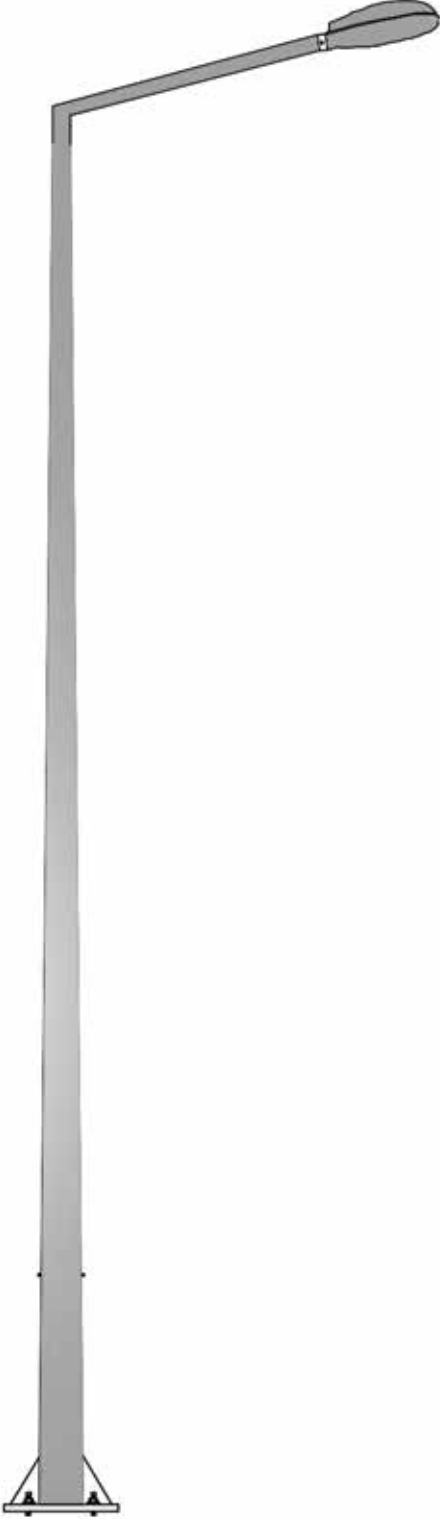

AD1 TEK KONSOL AYDINLATMA DİREĞİ

- 130 km/saat rüzgar hızına dayanımlıdır.
- TS 914 ISO EN 1461 Sıcak Daldırma Galvanizli.
- Aydınlatma LED (Gücü proje bazlı heaplara göre 60-200 W a kadar değişen aralıklarda)
- IP 65 Koruma
- 6 metreden 12 metreye kadar üretim.