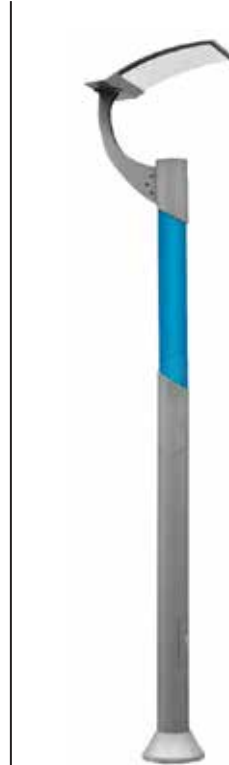

ADNR-5145
45W LED

- Doğrudan Power LED ışık kaynağı ile aydınlatma sistemi.
- Korozyona dayanıklı galvanizli çelik boru.
- Alüminyum led soğutma gövdesi.
- Isıya dayanıklı temperli cam.
- Opal PMMA ışıklık
- Uzun ömürlü silikon contalar kullanılmaktadır.
- Elektrostatik toz boya tekniği ile boyanmıştır.
- Tüm dış vida ve aksesuarları civatalar paslanmaz çeliktir.

400 cm