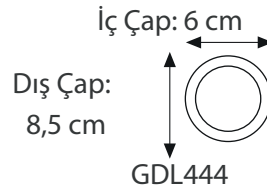

Teknik Özellikler

Gövde: Alüminyum
Renk: 3000K-4000K-6500K
Volt: AC 220-240 50/60Hz
Lümen: 100lm/w

MODEL	WATT	AÇILAR
ADNR-SP-3	3Watt	180°
ADNR-SP-6	6Watt	180°