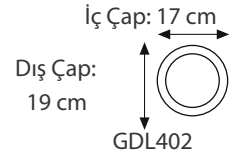

Teknik Özellikler

Gövde: Alüminyum
Renk: 3000K-4000K-6500K
Volt: AC 220-240 50/60Hz
Lümen: 100lm/w

MODEL	WATT	AÇILAR
ADNR-SP-12	12Watt	180°
ADNR-SP-18	18Watt	180°