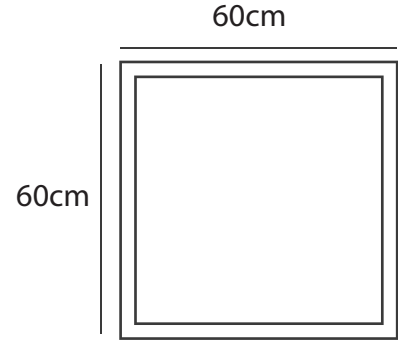

ADNORA

ADNORA
ISKENDERUN

Led Panel

Teknik Özellikler

Gövde:Dkp Sac
Renk:3000K-4000K-6500K
Volt: AC 220-240 50/60Hz
Lümen:125lm/w

MODEL	WATT	AÇILAR	ÖLÇÜLER
ADNR-6060-SA	40Watt	120°	60cmX60cm (Sıva altı)
ADNR-6060-K	40 Watt	120°	60cmX60cm (Klipin)