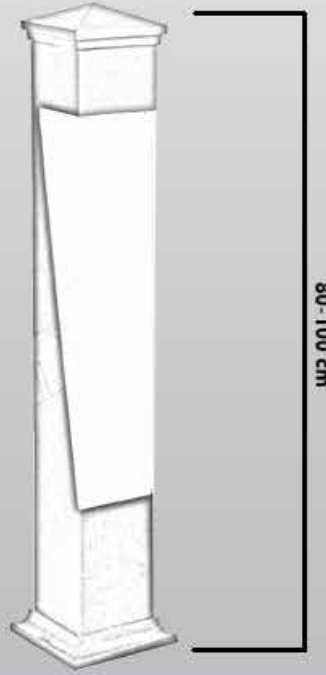

220-240V
50-60Hz

100-300 cm

ADNR-8010

10W LED

- Alüminyum Gövde.
- Opal PMMA.
- Tüm Vida Ve Dış Aksamları Civatalar Paslanmaz çeliktir.
- Uzun Ömürlü Silikon Contalar.
- Elektrostatik Polyester Toz Boyalı