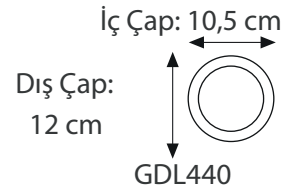

Teknik Özellikler

Gövde: Alüminyum
Renk: 3000K-4000K-6500K
Volt: AC 220-240 50/60Hz
Lümen: 100lm/w

MODEL	WATT	AÇILAR
ADNR-SP-3	3Watt	180°
ADNR-SP-6	6Watt	180°