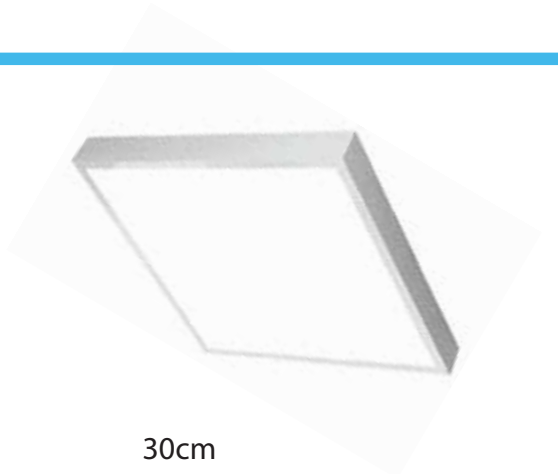

Led Panel

Teknik Özellikler

Gövde: Dkp Sac
Renk: 3000K-4000K-6500K
Volt: AC 220-240 50/60Hz
Lümen: 125lm/w

MODEL	WATT	AÇILAR	ÖLÇÜLER
ADNR-3030-SÜ	20 Watt	120°	30cmX30cm (Sıva üstü)