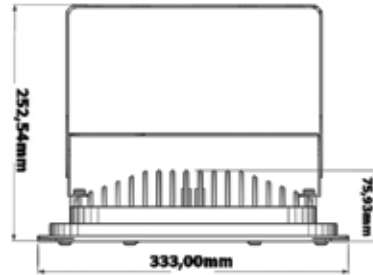

Led Etanj Armatürü

Teknik Özellikler

Gövde: Alüminyum Ekstrüzyon
Renk: 3000K-4000K-6500K
Volt: AC 220-240 50/60Hz
Lümen: 125lm/w

MODEL	WATT	AÇILAR
ADNR-ETJ-20	20Watt	180°
ADNR-ETJ-40	40Watt	180°

60cm
120cm

Led Yüksek Tavan Armatürü

Teknik Özellikler

Gövde: Alüminyum
Renk: 3000K-4000K-6500K
Volt: AC 220-240 50/60Hz
Lümen: 125lm/w

MODEL	WATT	AÇILAR
ADNR-YTA-100	100Watt	60°90°120°
ADNR-FLR-150	150Watt	60°90°120°