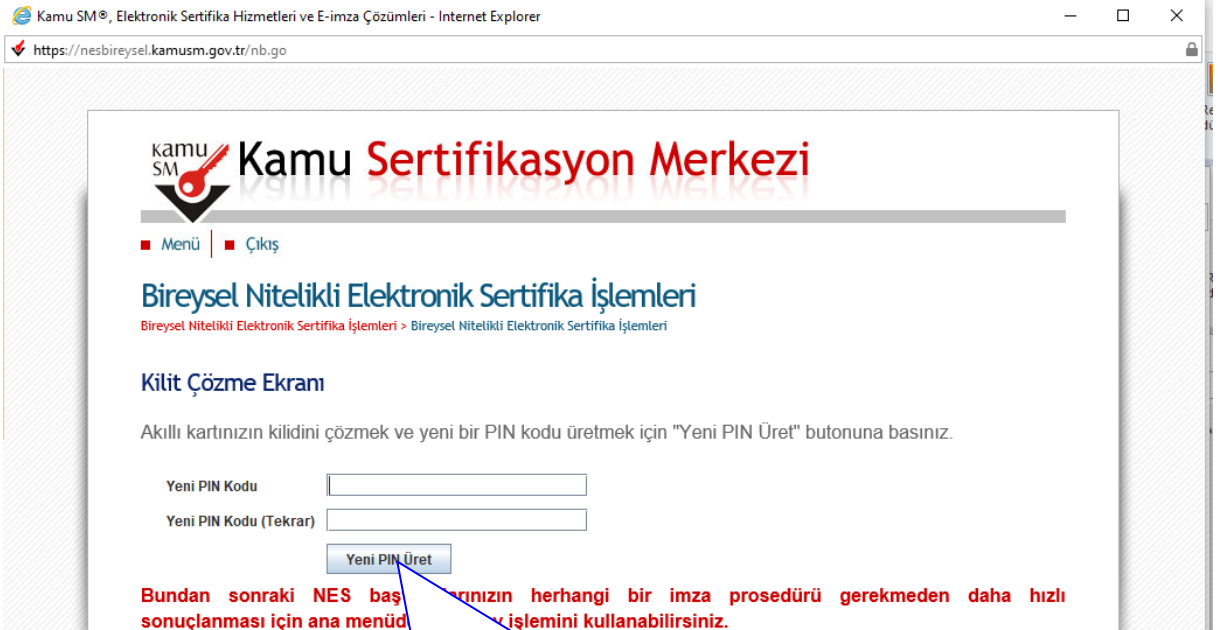

Cep telefonunuza gelen kod buraya yazılır ve gönder butonuna tıklanır

Daha sonra açılan sayfayı aşağı doğru indirin ve en altta (Anarak) butonunu tıklayıp ve açılan uyarıdan tamam tıklayın.

Kilit Çözme seçilir

Kilit Çözme Seçilir (Applet Kullanarak) ve gelen bu uyarıya tamam tıklanır

Daha sonra açılan sayfada (açılırken biraz beklete bilir) 6 adet rakamdan oluşan bir şifre belirlenir ve yeni pin üret butonuna tıklanır işlem tamamlana kadar beklenir.