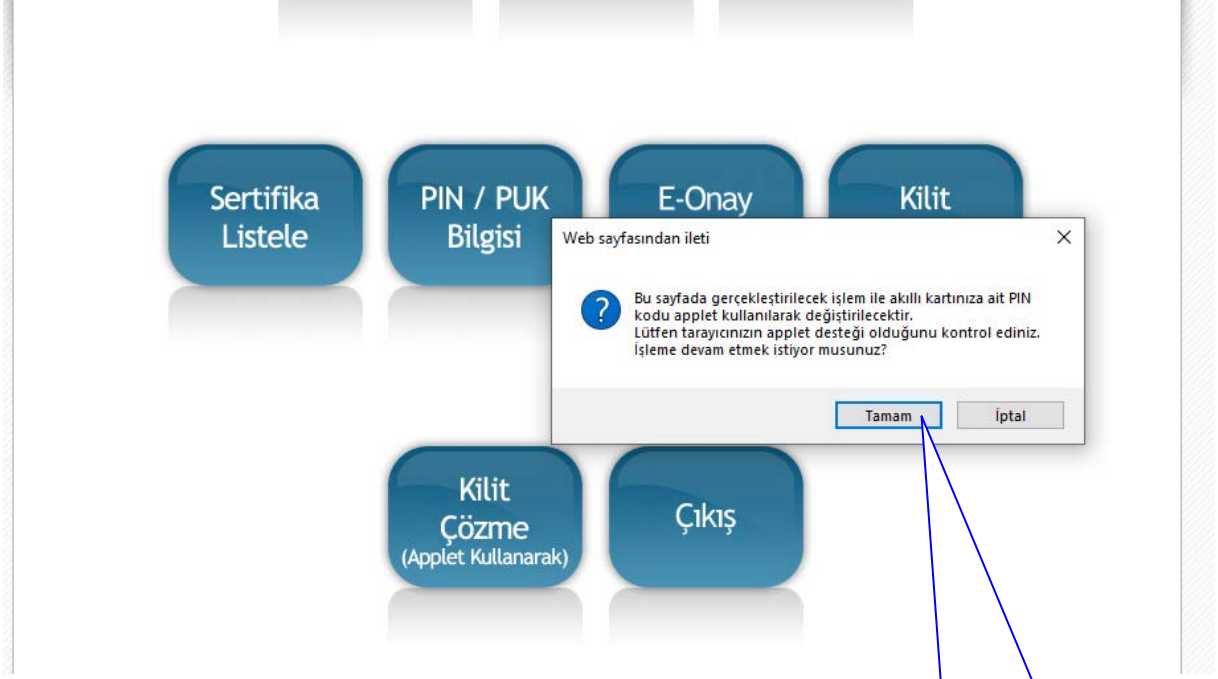

### SMS Onay Kodu Giriş Ekranı

Cep telefonunuza gelen SMS Onay Kodunu Giriniz  
SMS Onay Kodunuzun Geçerliliği İçin Kalan Süre  
295  
Saniye

SMS Onay Kodu:

Gönder

© Copyright TÜBİTAK BİLGEM Kamu Sertifikasyon Merkezi, Tüm Hakkı Saklıdır | Ya

Cep telefonunuza gelen kod buraya yazılır ve gönder butonuna tıklanır

Daha sonra açılan sayfayı aşağı doğru indirin ve en altta (Anarak) butonunu tıklayıp ve açılan uyarıdan tamam tıklayın.

Kilit Çözme seçilir