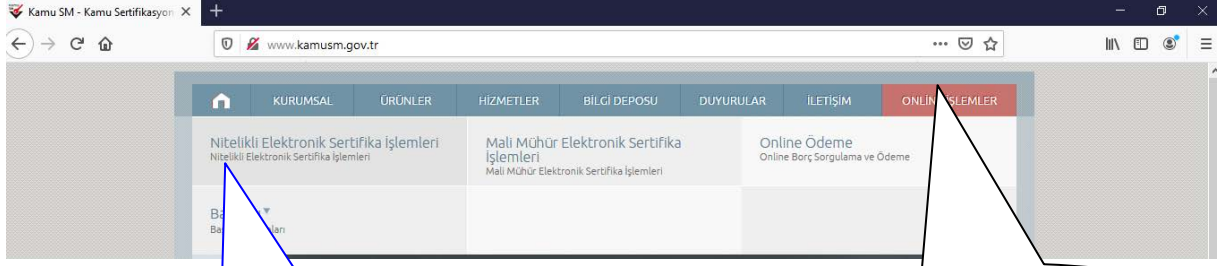

## E-İMZA BLOKE KALDIRMA

[www.kamusm.gov.tr](http://www.kamusm.gov.tr) veya [kamusm.gov.tr](http://kamusm.gov.tr) adresine giriniz internet Explorer veya Mozilla firefox tan giriş yapınız. Genelde İnternet Explorer kullanınız açılan sayfada Online İşlemler menüsü üzerine maus ile gelinir ve açılan bölümden Nitelikli Elektronik Sertifika İşlemleri Seçilir. Bu işlemleri yaparken e imzanız bilgisayarda takılı olması gerekir.

### Açılan sayfada

Nitelikli Elektronik Sertifika İşlemleri Seçilir

Online işlemler üzerine mouse ile gelinir ve açılan bölümden Nitelikli Elektronik Sertifika İşlemleri Seçilir

Açılan sayfadan şifreli giriş bölümü seçilir