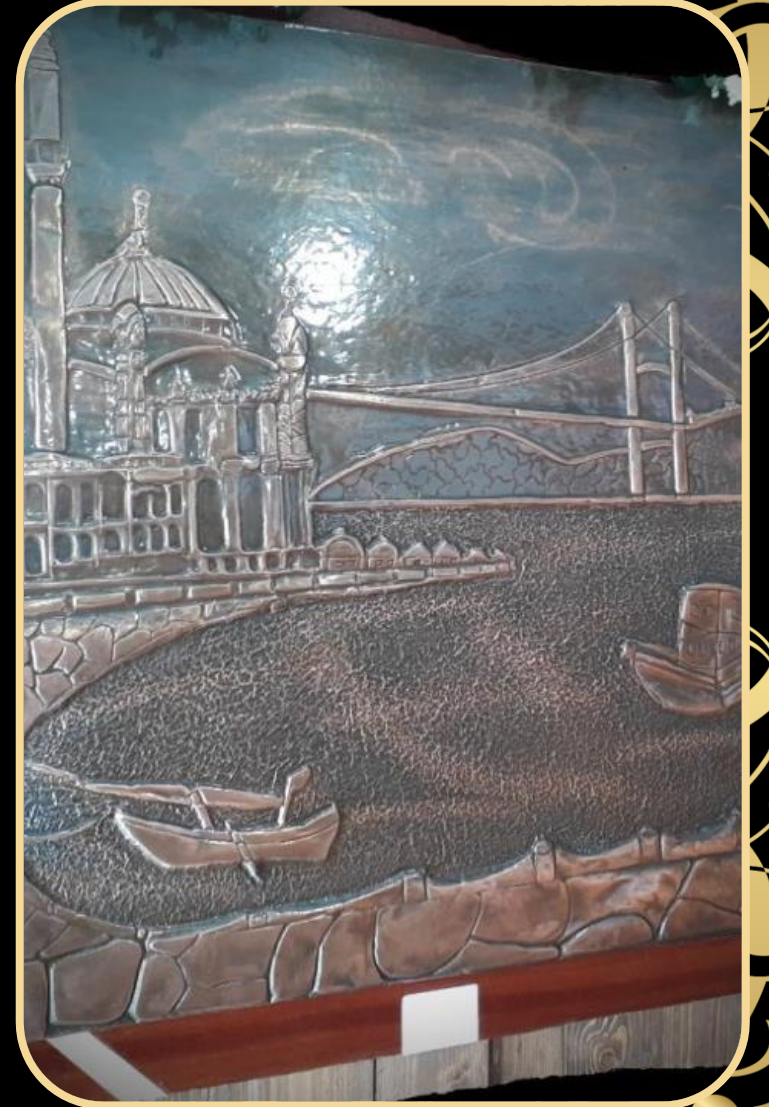

Bakır Atölyesi Ürünleri